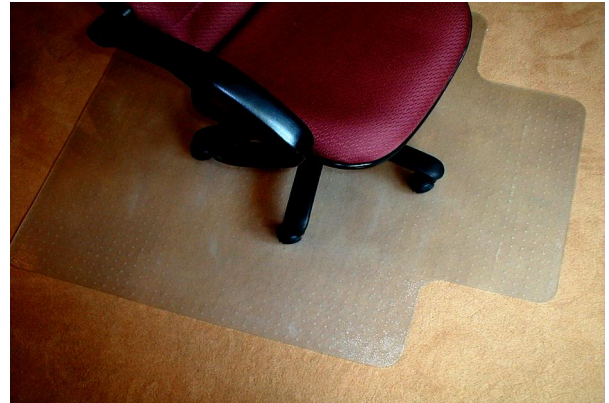

「椅伴牌」地墊板

CHAIR MAT

美國「椅伴牌」地墊板不單只是舒適椅子的良伴，更是貴重地毯的保護者：

它令椅子在地氈上滑動得更流暢

它韌力極強，不易破裂

它的釘腳緊抓地氈，不會移位

它的防滑設計，使人在上面行走時不易滑倒，極之安全。

注意：一般膠片，由於表面無防滑設計，令椅子容易滑倒。而且承托力不足，令膠片容易爆裂。

CHAIR MAT is not only a good companion to the comfortable chair but also a protector for the valuable carpet:

It makes the chairs moving above the carpet smoothly;

It has good toughness and hard to be cracked;